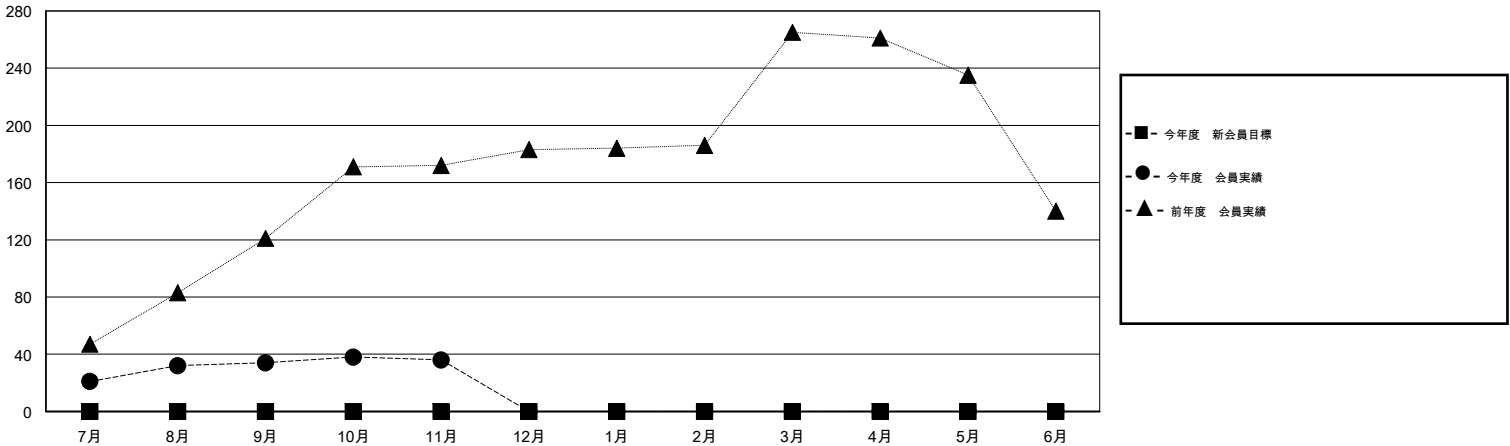

MONTHLY MEMBERSHIP PROGRESS REPORT

District 334 C

Results as of: 11/30/2015

GMT: Masayoshi Maruyama

地域 JAPAN

GMT会則地域 5-Jap

クラブ				
結果 : 2015-2016				
四半期	新クラブ目標	新クラブ	解散クラブ	純増 / 減
7月/8月/9月	0	0	0	0
10月/11月/12月	0	0	0	0
1月/2月/3月	0	0	0	0
4月/5月/6月	0	0	0	0

名				
結果 : 2015-2016				
四半期	新会員目標	チャーターメン バー / 新会員	退会者	純増 / 減
7月/8月/9月	0	87	53	34
10月/11月/12月	0	37	35	2
1月/2月/3月	0	0	0	0
4月/5月/6月	0	0	0	0

新クラブ目標及び実績累計

会員目標及び実績累計

解散クラブ: 0	51 CLUBS OF 80 一名以上の新会員を登録	男女別
		男性 2,995 (78.51%)
		女性 820 (21.49%)
退会者	健康診断データはこちら	家族会員 1,501
物故会員 14		世帯主 718
クラブ解散 0		世帯主以外 783
その他 74		
合計 88		